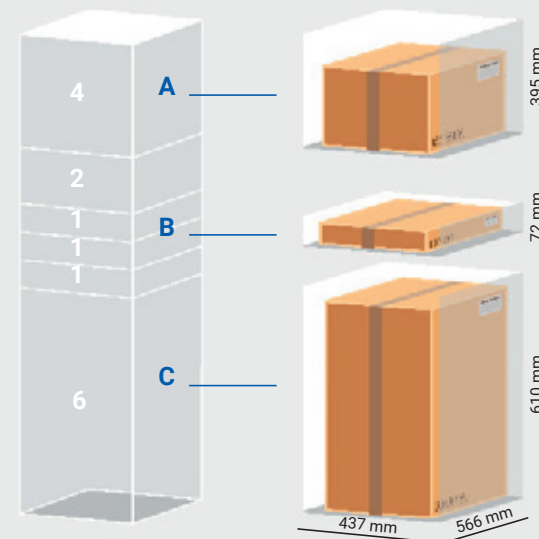

OPCIÓN 2

* Columna compuesta a partir de la Serie 500 ancho x 600 fondo con puertas de 1, 2, 4 y 6 espacios.