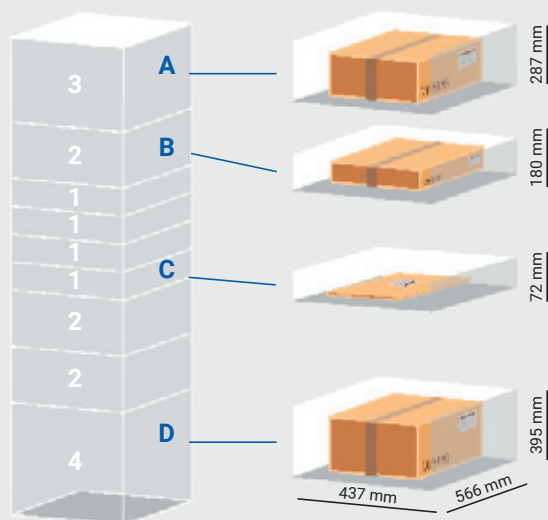

### OPCIÓN 1

\* Columna compuesta a partir de la Serie 500 ancho x 600 fondo con puertas de 1, 2, 3 y 4 espacios.